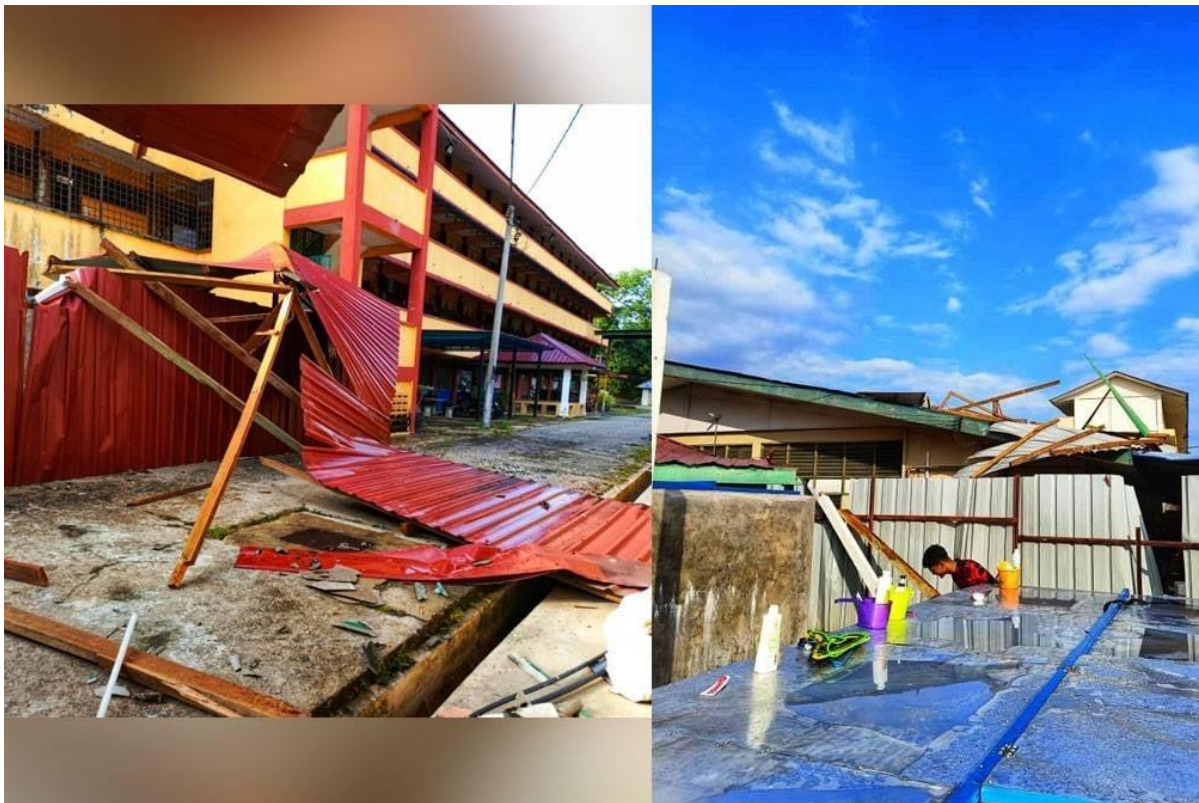

Kerajaan negeri luluskan RM280,000 baiki kerosakan SMA Al Maidah

oleh ROSILAWATI ROSEDI 09 Ogos 2023 05:54pm **Masa membaca: 2 minit**

Antara kesan kerosakan akibat ribut yang melanda SMA Al Maidah pada Sabtu lalu. - Foto Ihsan SMA Al Maidah

KUANTAN - Sekolah Menengah Agama (SMA) Al Maidah Addiniah Padang Tengku, Lipis yang mengalami kerosakan akibat ribut pada Sabtu lalu mendapat perhatian kerajaan negeri yang meluluskan peruntukan sehingga RM280,000 untuk sekolah tersebut.

Dalam kejadian sekitar jam 10 malam itu, kerosakan didapati telah berlaku pada bahagian bumbung kolah mandi pelajar lelaki serta bumbung dan siling dapur dewan makan asrama.

Menteri Besar Pahang, Datuk Seri Wan Rosdy Wan Ismail memberitahu, peruntukan itu diluluskan hasil mesyuarat Majlis Mesyuarat Kerajaan (MMK) pada Rabu.

Menurutnya, menerusi peruntukan tersebut, kerja-kerja penyelenggaraan dan pembaikan dapat dilakukan.

"Saya berharap kerja-kerja pembaikan ini dapat disegerakan bagi memberi keselesaan kepada para pelajar terutamanya yang